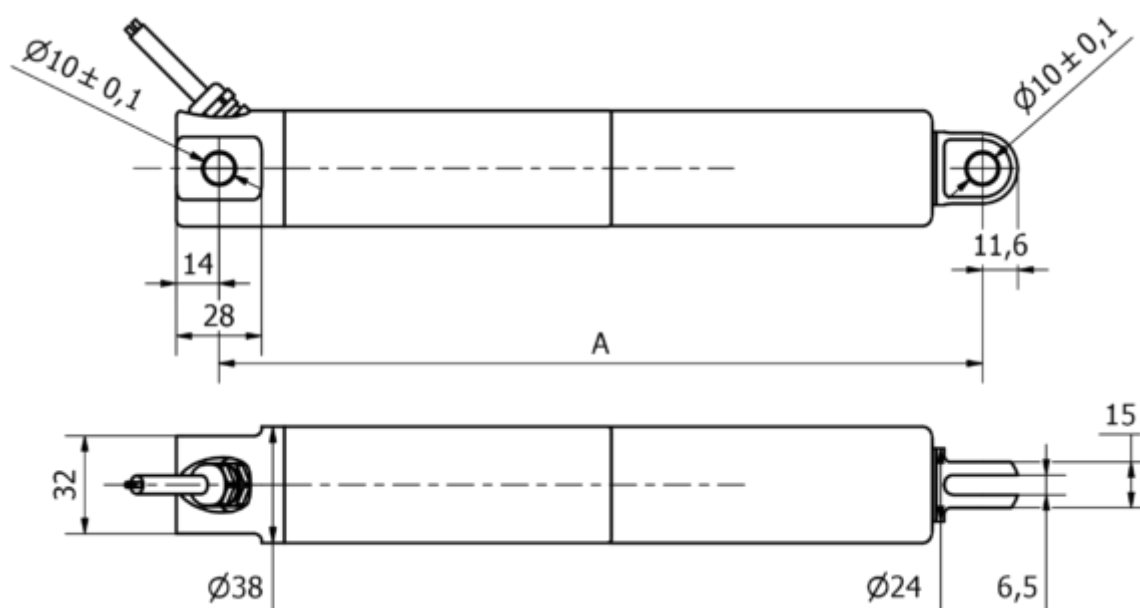

Varenummer: 8A38205004003LCNLSN0

Beskrivelse: KLEEl ine38, 50mm, 400N, 14 mm/s, Aluminium sort RAL9005, IP66
24 VDC, 3 m. kabel, Limit Switch, Clevis

Mål

A	= 200 + slaglængde/stroke
Hastighed mm/s	= 14 mm/s
Kabel længde	= 3 m
Option	= Limit switch
Slaglængde (mm)	= 50
Spænding	= 24 V